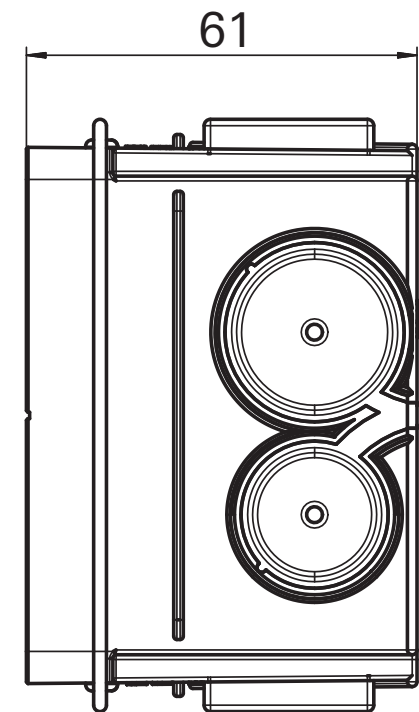

Unterputz-Einbaudose luftdicht für den flachen Einbau 1fach
Artikel-Nr.: 3750 00

[mm]

GIRA

Unterputz-Einbaudose luftdicht für den flachen Einbau 2fach
Artikel-Nr.: 3751 00

GIRA

Unterputz-Einbaudose luftdicht für den flachen Einbau 3fach
Artikel-Nr.: 3752 00

[mm]

GIRA

Unterputz-Einbaudose luftdicht für den flachen Einbau 4fach
Artikel-Nr.: 3753 00

[mm]