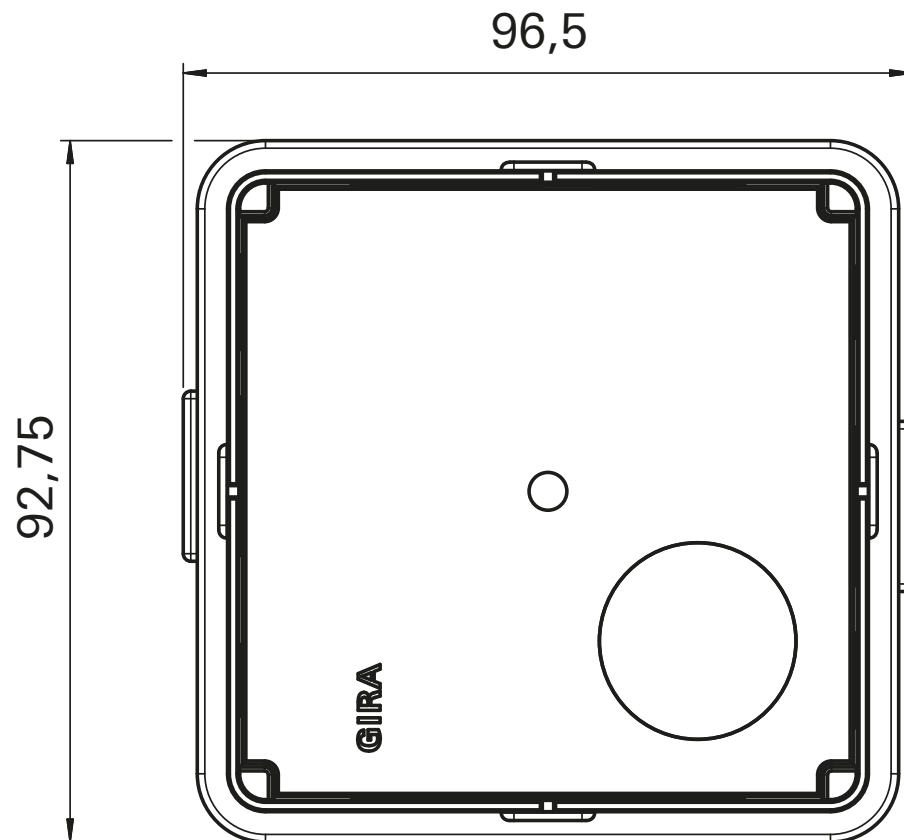

Unterputz-Einbaudose luftdicht für den flachen Einbau 1fach
Artikel-Nr.: 3750 00

[mm]

GIRA

Unterputz-Einbaudose luftdicht für den flachen Einbau 2fach
Artikel-Nr.: 3751 00

GIRA

Unterputz-Einbaudose luftdicht für den flachen Einbau 3fach
Artikel-Nr.: 3752 00

[mm]

GIRA

Unterputz-Einbaudose luftdicht für den flachen Einbau 4fach
Artikel-Nr.: 3753 00

[mm]