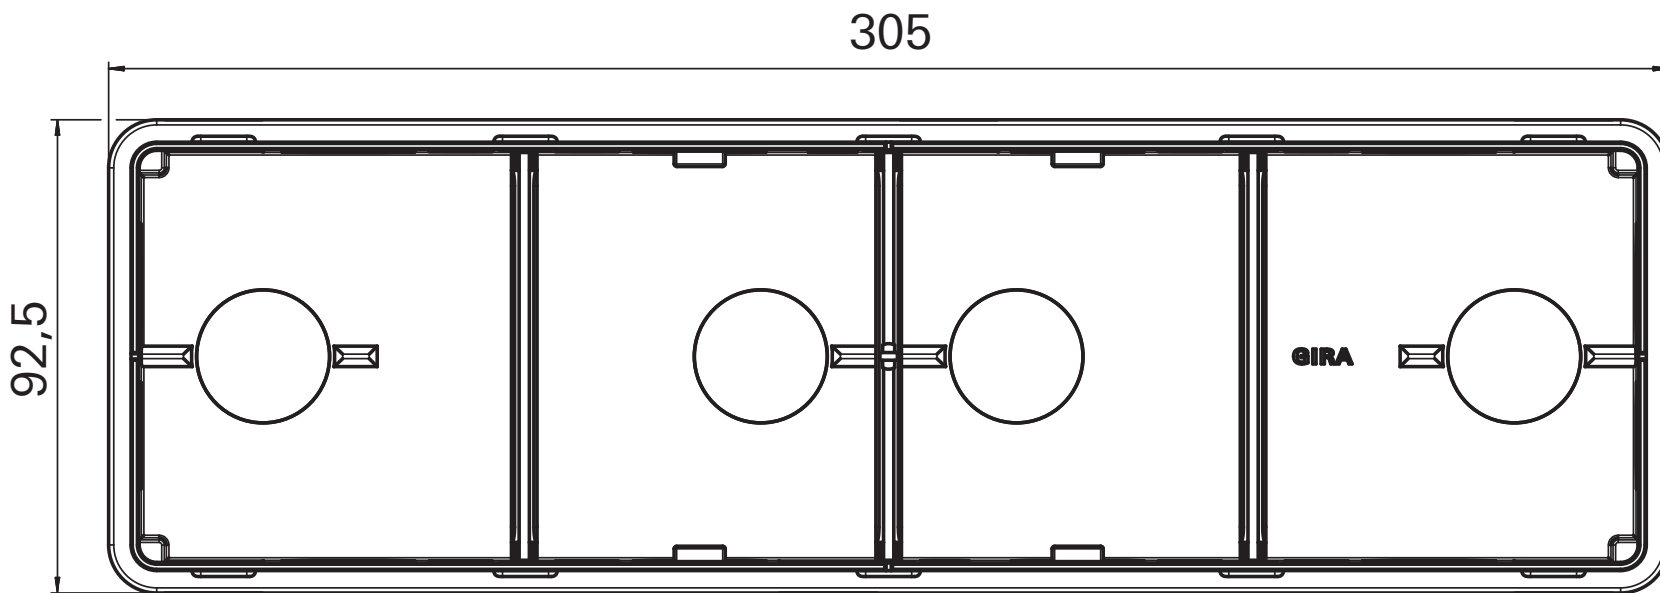

Unterputz-Einbaudose luftdicht für den flachen Einbau 1fach
Artikel-Nr.: 3750 00

[mm]

GIRA

Unterputz-Einbaudose luftdicht für den flachen Einbau 2fach
Artikel-Nr.: 3751 00

GIRA

Unterputz-Einbaudose luftdicht für den flachen Einbau 3fach
Artikel-Nr.: 3752 00

[mm]

GIRA

Unterputz-Einbaudose luftdicht für den flachen Einbau 4fach
Artikel-Nr.: 3753 00

[mm]