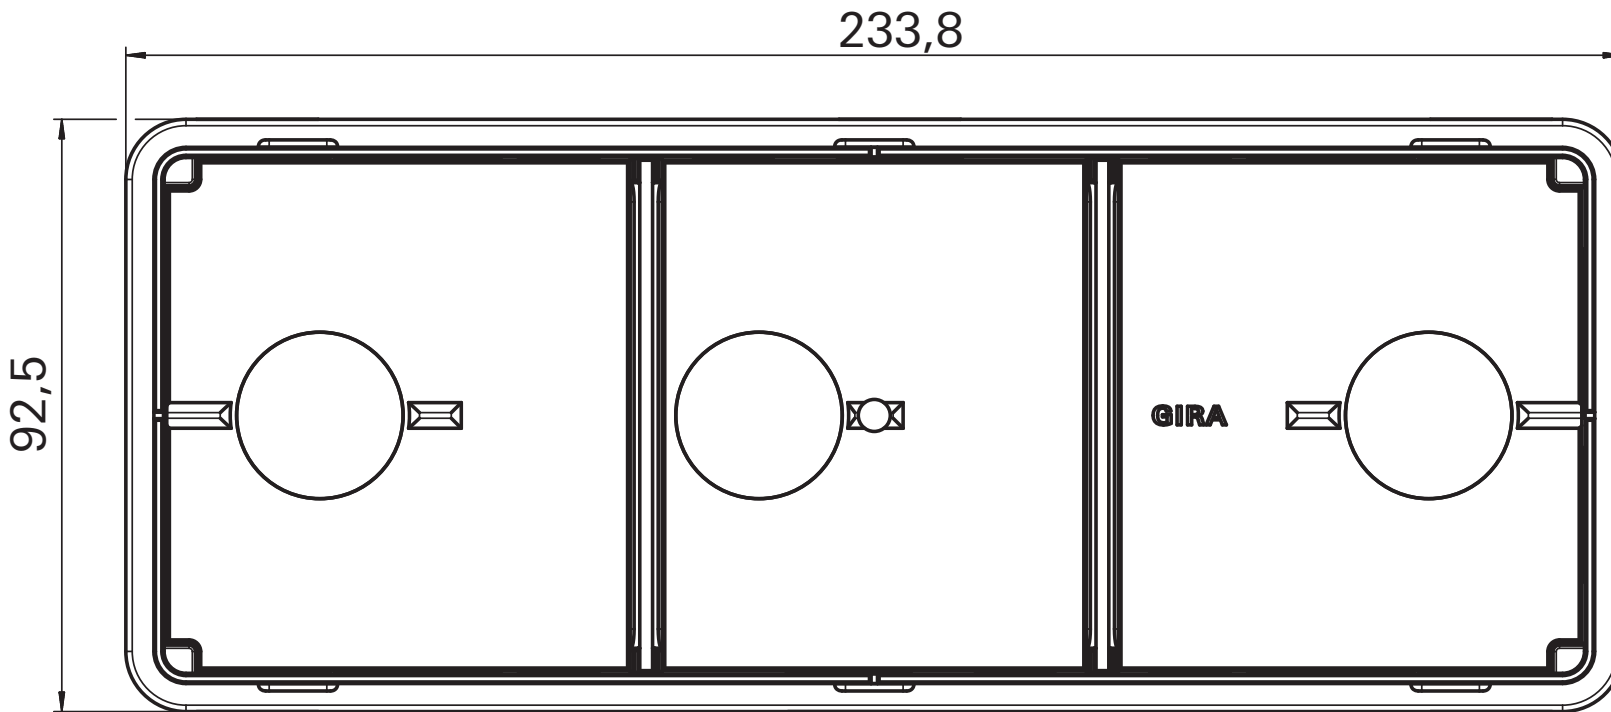

Unterputz-Einbaudose luftdicht für den flachen Einbau 1fach
Artikel-Nr.: 3750 00

[mm]

GIRA

Unterputz-Einbaudose luftdicht für den flachen Einbau 2fach
Artikel-Nr.: 3751 00

GIRA

Unterputz-Einbaudose luftdicht für den flachen Einbau 3fach
Artikel-Nr.: 3752 00

[mm]

GIRA

Unterputz-Einbaudose luftdicht für den flachen Einbau 4fach
Artikel-Nr.: 3753 00

[mm]