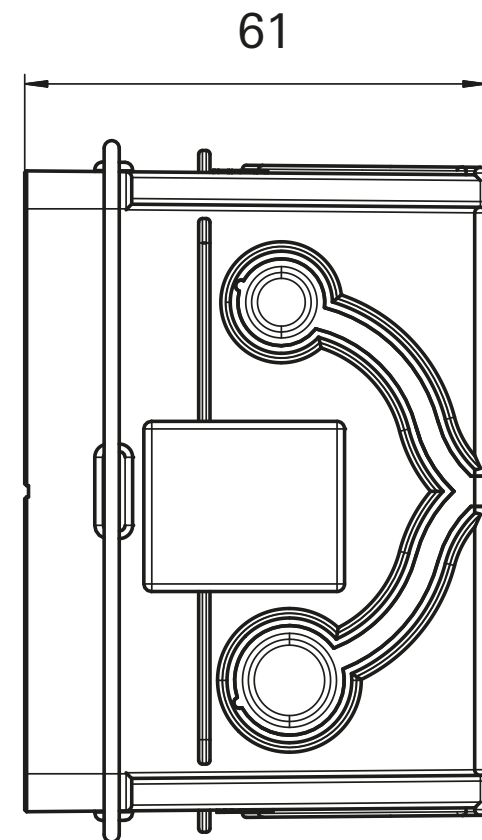

Unterputz-Einbaudose luftdicht für den flachen Einbau 1fach
Artikel-Nr.: 3750 00

[mm]

GIRA

Unterputz-Einbaudose luftdicht für den flachen Einbau 2fach
Artikel-Nr.: 3751 00

GIRA

Unterputz-Einbaudose luftdicht für den flachen Einbau 3fach
Artikel-Nr.: 3752 00

[mm]

GIRA

Unterputz-Einbaudose luftdicht für den flachen Einbau 4fach
Artikel-Nr.: 3753 00

[mm]