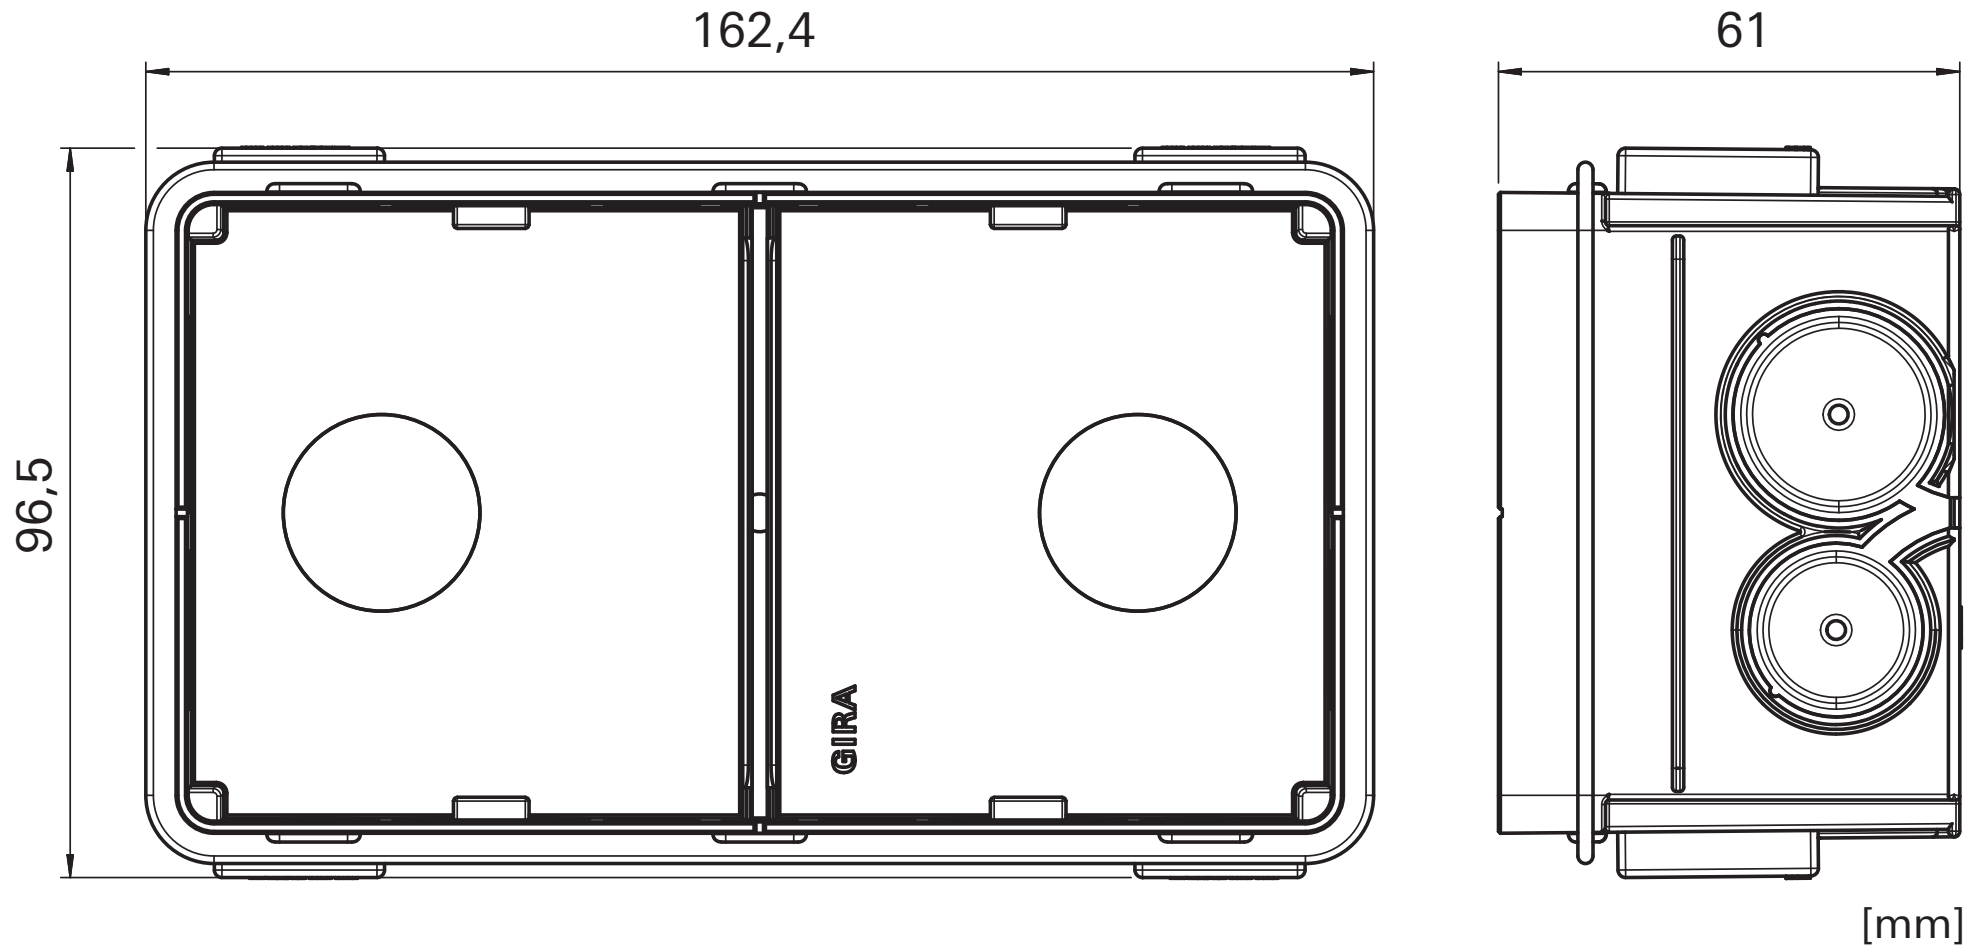

Unterputz-Einbaudose luftdicht für den flachen Einbau 1fach
Artikel-Nr.: 3750 00

[mm]

GIRA

Unterputz-Einbaudose luftdicht für den flachen Einbau 2fach
Artikel-Nr.: 3751 00

GIRA

Unterputz-Einbaudose luftdicht für den flachen Einbau 3fach
Artikel-Nr.: 3752 00

[mm]

GIRA

Unterputz-Einbaudose luftdicht für den flachen Einbau 4fach
Artikel-Nr.: 3753 00

[mm]