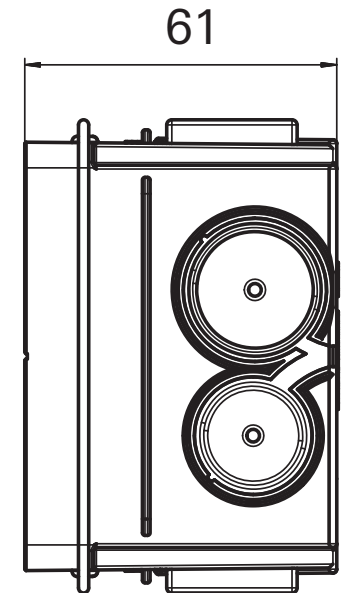

Unterputz-Einbaudose luftdicht für den flachen Einbau 1fach
Artikel-Nr.: 3750 00

[mm]

GIRA

Unterputz-Einbaudose luftdicht für den flachen Einbau 2fach
Artikel-Nr.: 3751 00

GIRA

Unterputz-Einbaudose luftdicht für den flachen Einbau 3fach
Artikel-Nr.: 3752 00

[mm]

GIRA

Unterputz-Einbaudose luftdicht für den flachen Einbau 4fach
Artikel-Nr.: 3753 00

[mm]