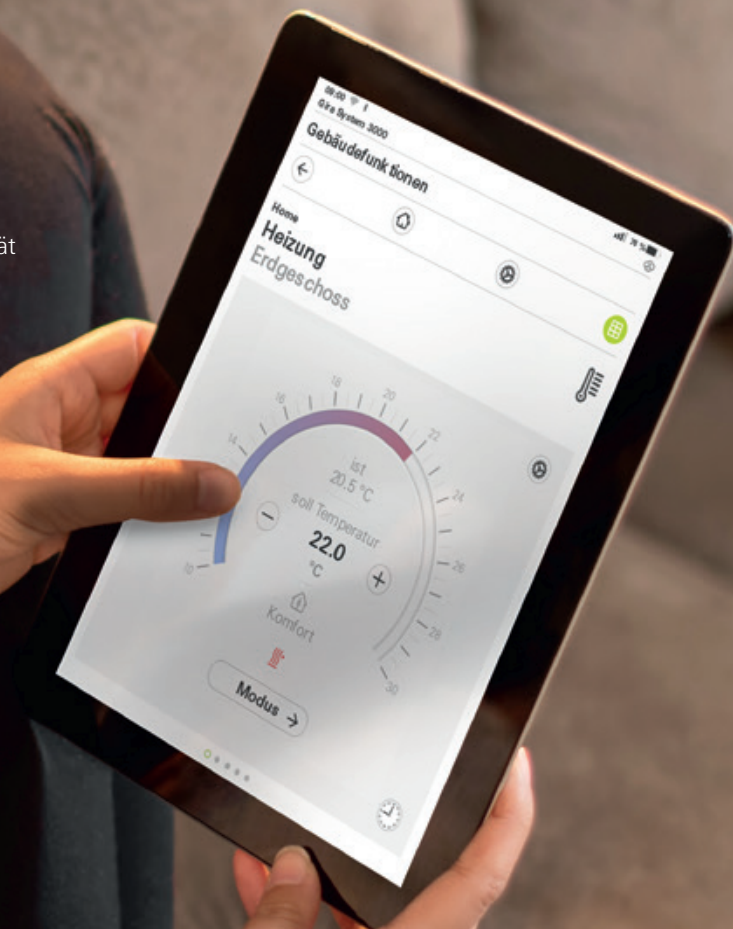

Gira / Entertainment

Gira Unterputz- Radio IP

⊕ Highlights

WLAN-Radio, Musikwiedergabe
und Wecker in einem.

Einfach einrichten und per
App bedienen.

Weltweiter Senderempfang.

Persönliche Favoritenliste erstellen.

Ein- und Ausschalten analog
zur Lichtsteuerung.

Passend zu allen Designlinien
des Gira System 55.

Mehr erfahren.

Gira / Smart Home

Gira Apps

Gebäudetechnik mit einem mobilen Gerät von jedem Ort zu Hause oder auch von unterwegs steuern.

Gira Apps
herunterladen
und Demo-Version
ausprobieren.

Gira
Home Server App

Gira
Smart Home App

Gira
System 3000 App

eNet
Smart Home App

Gira
KeylessIn App

Gira
TKS mobil App

Gira / Nachhaltigkeit