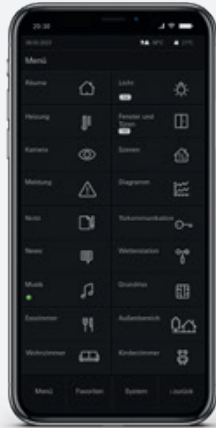

Gira / Entertainment

Gira Unterputz- Radio IP

⊕ Highlights

WLAN-Radio, Musikwiedergabe
und Wecker in einem.

Einfach einrichten und per
App bedienen.

Weltweiter Senderempfang.

Persönliche Favoritenliste erstellen.

Ein- und Ausschalten analog
zur Lichtsteuerung.

Passend zu allen Designlinien
des Gira System 55.

Mehr erfahren.

Gira / Smart Home

Gira Apps

Gebäudetechnik mit einem mobilen Gerät von jedem Ort zu Hause oder auch von unterwegs steuern.

Gira Apps
herunterladen
und Demo-Version
ausprobieren.

Gira
Home Server App

Gira
Smart Home App

Gira
System 3000 App

eNet
Smart Home App

Gira
KeylessIn App

Gira
TKS mobil App

Gira / Nachhaltigkeit