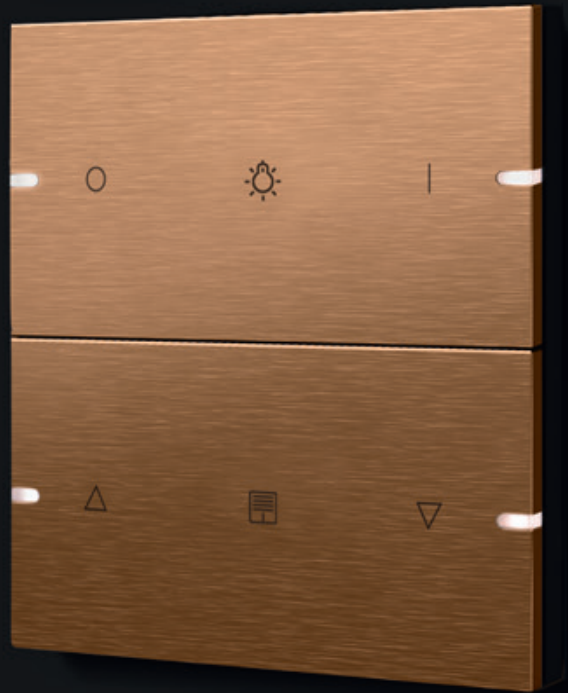

Mehr erfahren.