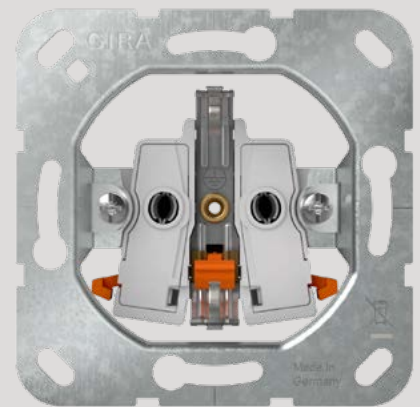

Geringe Einbautiefe von 29 mm bietet mehr Platz für das Leitungsgut.

Schnellbefestigungen mit 3,5 Umdrehungen je Befestigungskralle.

Einfache Installation durch spiegelverkehrt angeordnete Schlüssellochprofile.

Ausgleichshilfe bei Mehrfachinstallation

Einfachere Krallenbefestigung durch robusten Schraubkopfantrieb PZ1 / Schlitz / PH

Markierungen für zentrische Ausrichtung bei mehreren UP-Einsätzen

Stabiler und korrosionsbeständiger Stahltragring

Kennzeichnung des Sockels durch kontrastreiche, gut leserliche Laserbeschriftungen

Schnellbefestigung (3,5 Umdrehungen pro Befestigungskralle)

Stabiler Erdungsbügel mit massiven Erdungsfingern

Bruchsicherer Thermoplastsockel

Große, ergonomisch geformte Lösehebel

Eingehauste Spreizkrallen

Befestigungskralle und Tragring sind gerdet

Fünf Varianten mit einheitlicher Bauform.

Basierend auf einer gemeinsamen Grundkonstruktion umfasst die neue Gira Steckdosengeneration fünf Steckdosentypen für die Unterputz-, Aufputz- und Kanalinstallation. Wer eine Variante verbaut hat, ist dadurch bereits mit allen anderen Ausführungen vertraut. Zudem bleiben gelernte und gewohnte Handgriffe bei der Installation auch versionsübergreifend gleich.