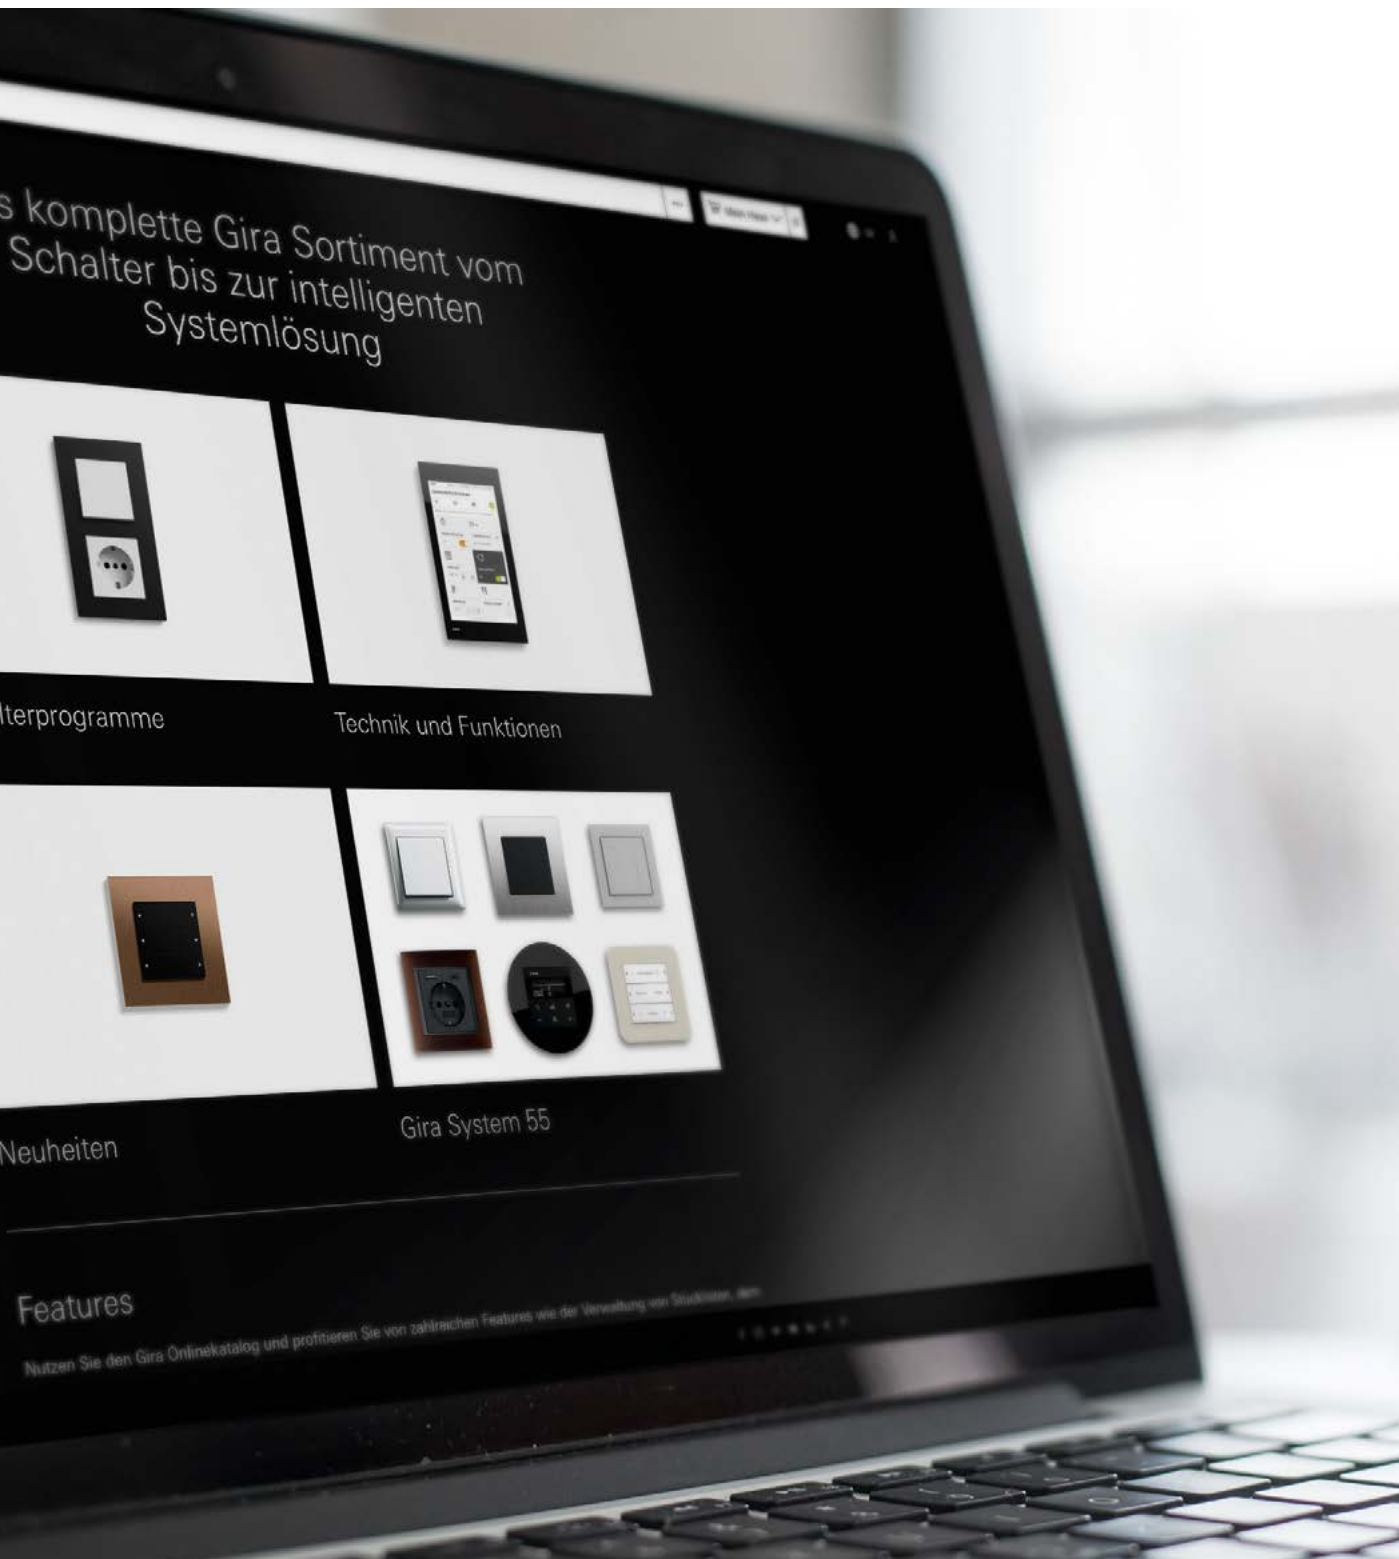

01 SCHUKO-Steckdose mit Steckklemme

02 Steckdose mit Erdungsstift (CEBEC)
jetzt mit Steckklemme

02 Steckdosen ohne Schutzkontakt und mit Steckklemme

04 Dänische Steckdose mit Steckklemme

Alle Artikelnummern auf einen Blick.