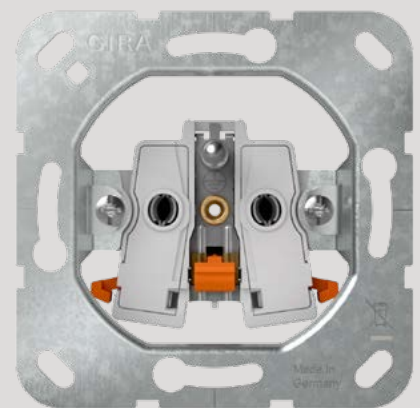

02 Steckdose mit Erdungsstift (CEBEC)
jetzt mit Steckklemme